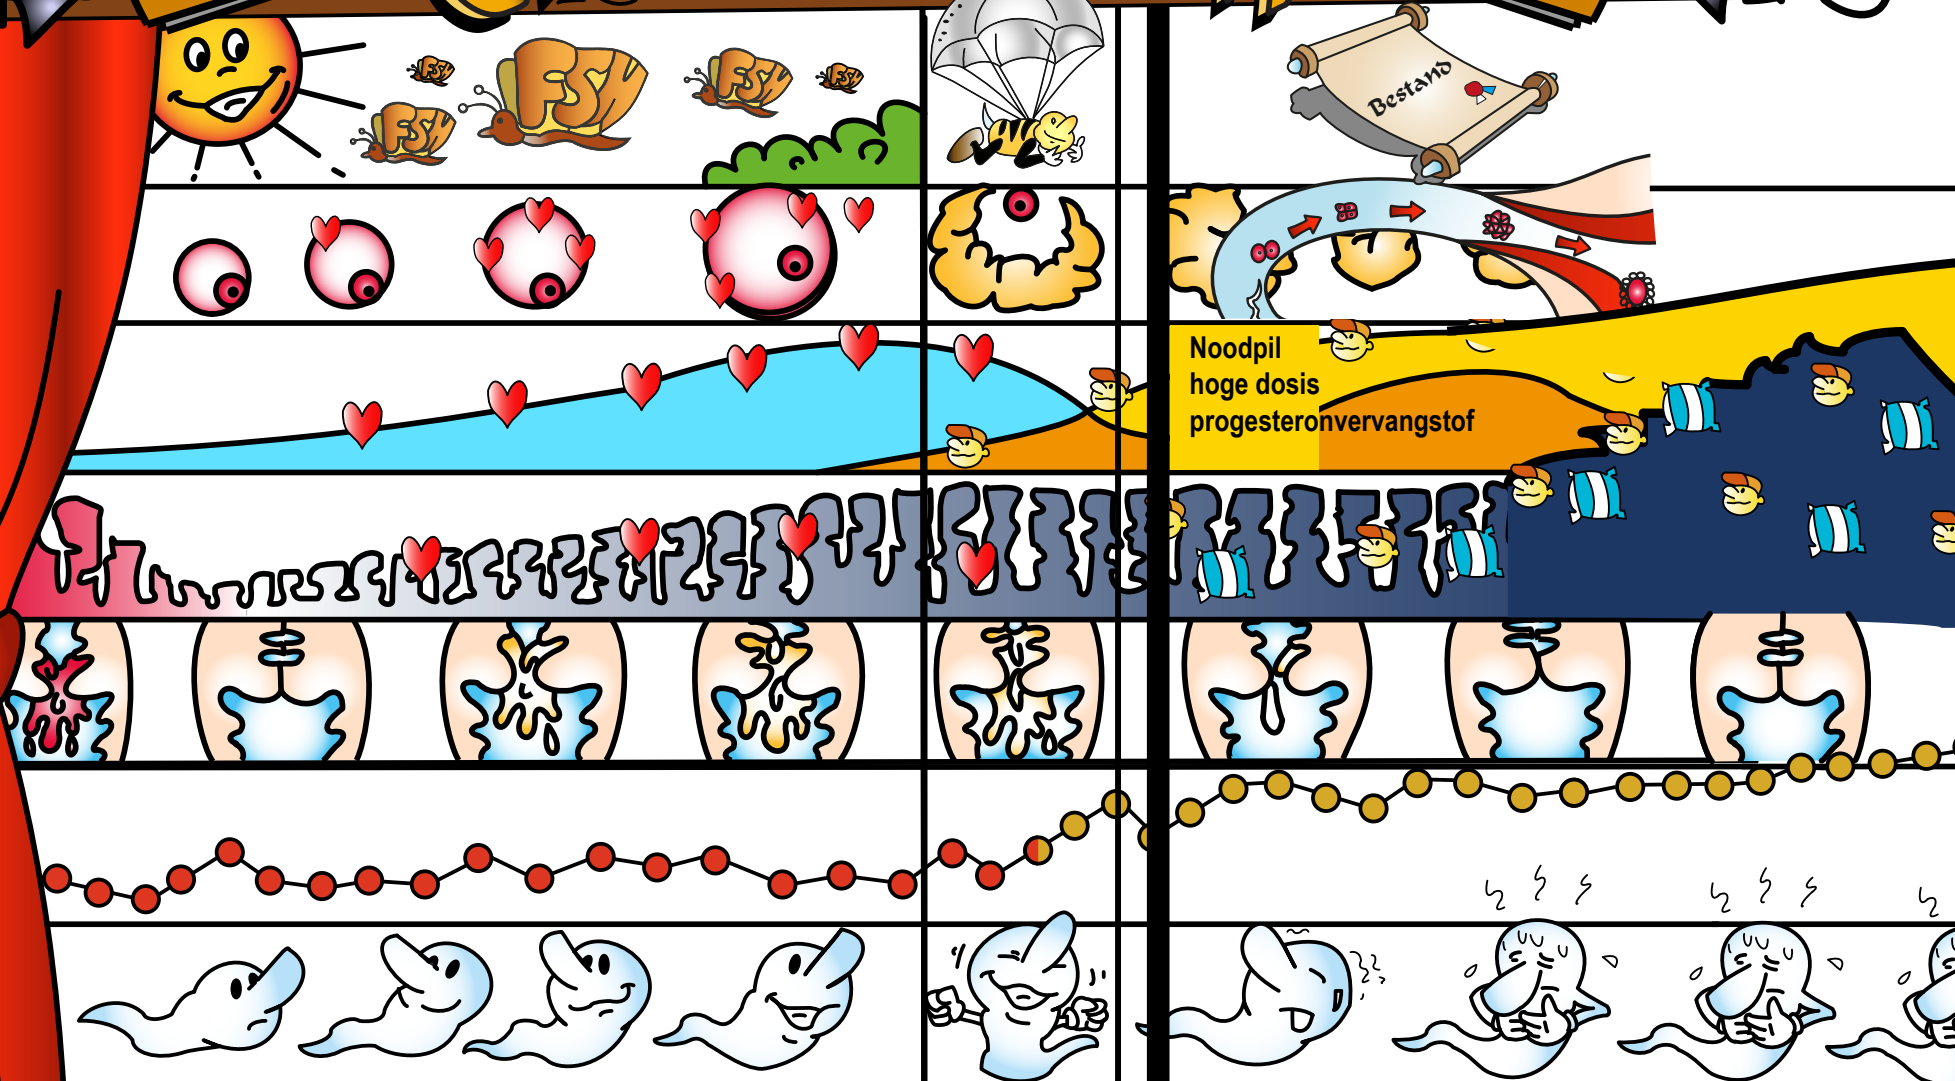

CYCLUSSHOW

1e bedrijf

2e bedrijf

Eireipingsfase
verschillend in lengte

ZWANGERSCHAP

Inname noodpil 1-2 dagen na eisprong en bevruchting: zwangerschap wordt niet verhindert – noodpil werkt niet